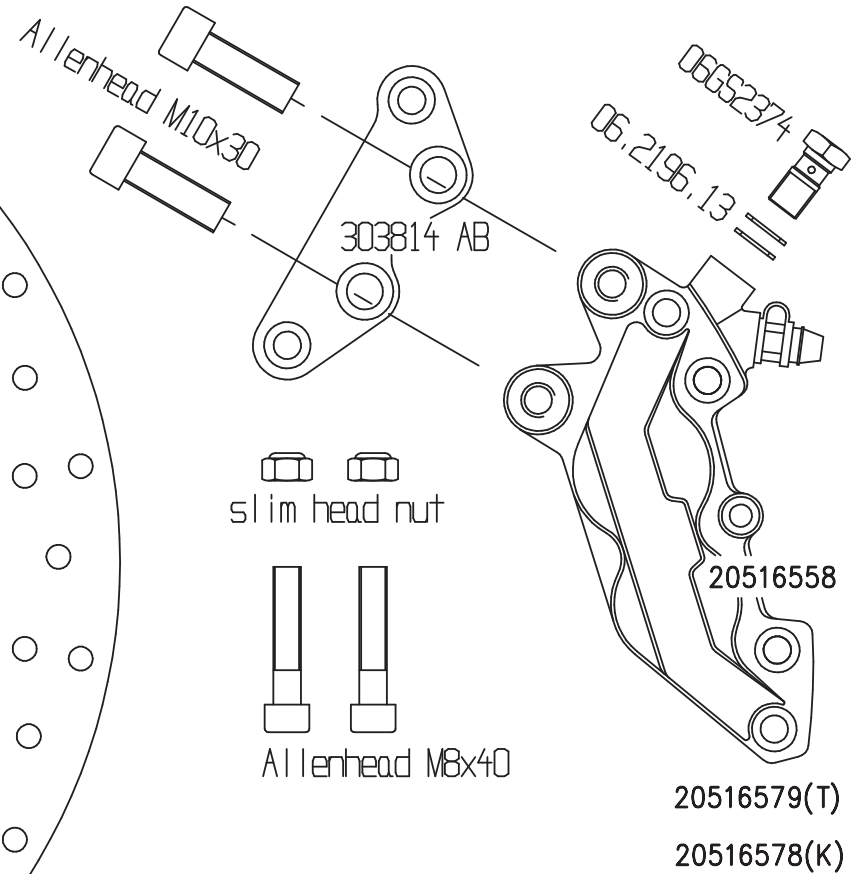

Triumph America Up-grade

code 303814 KIT

Slim Allenhead M8x20