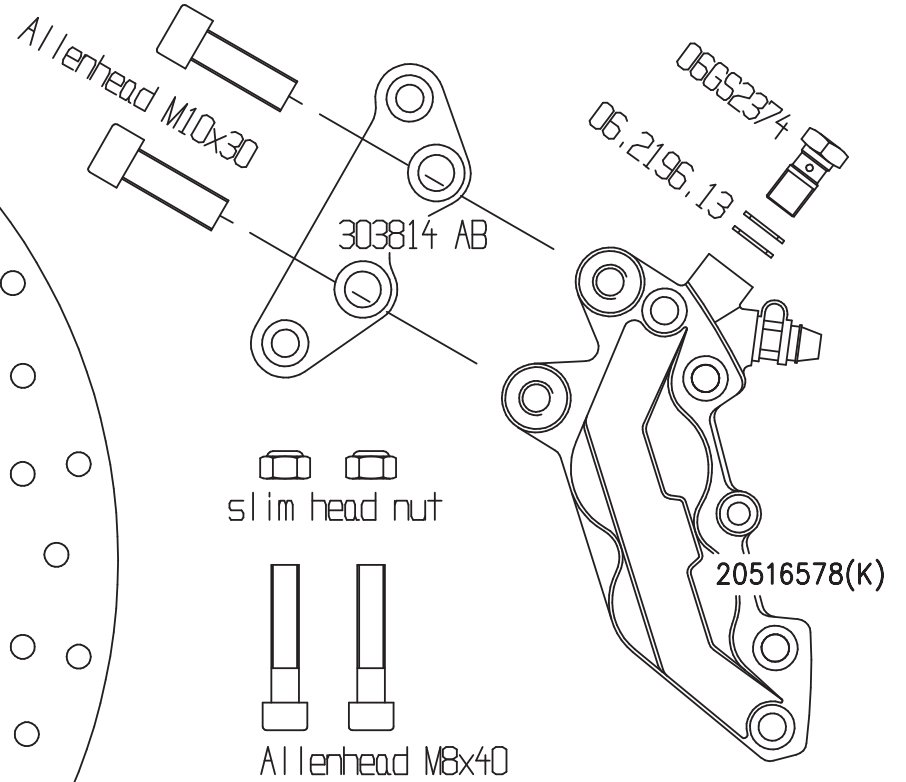

Triumph America Up-grade Kit

code 303814K

Slim Allenhead M8x20