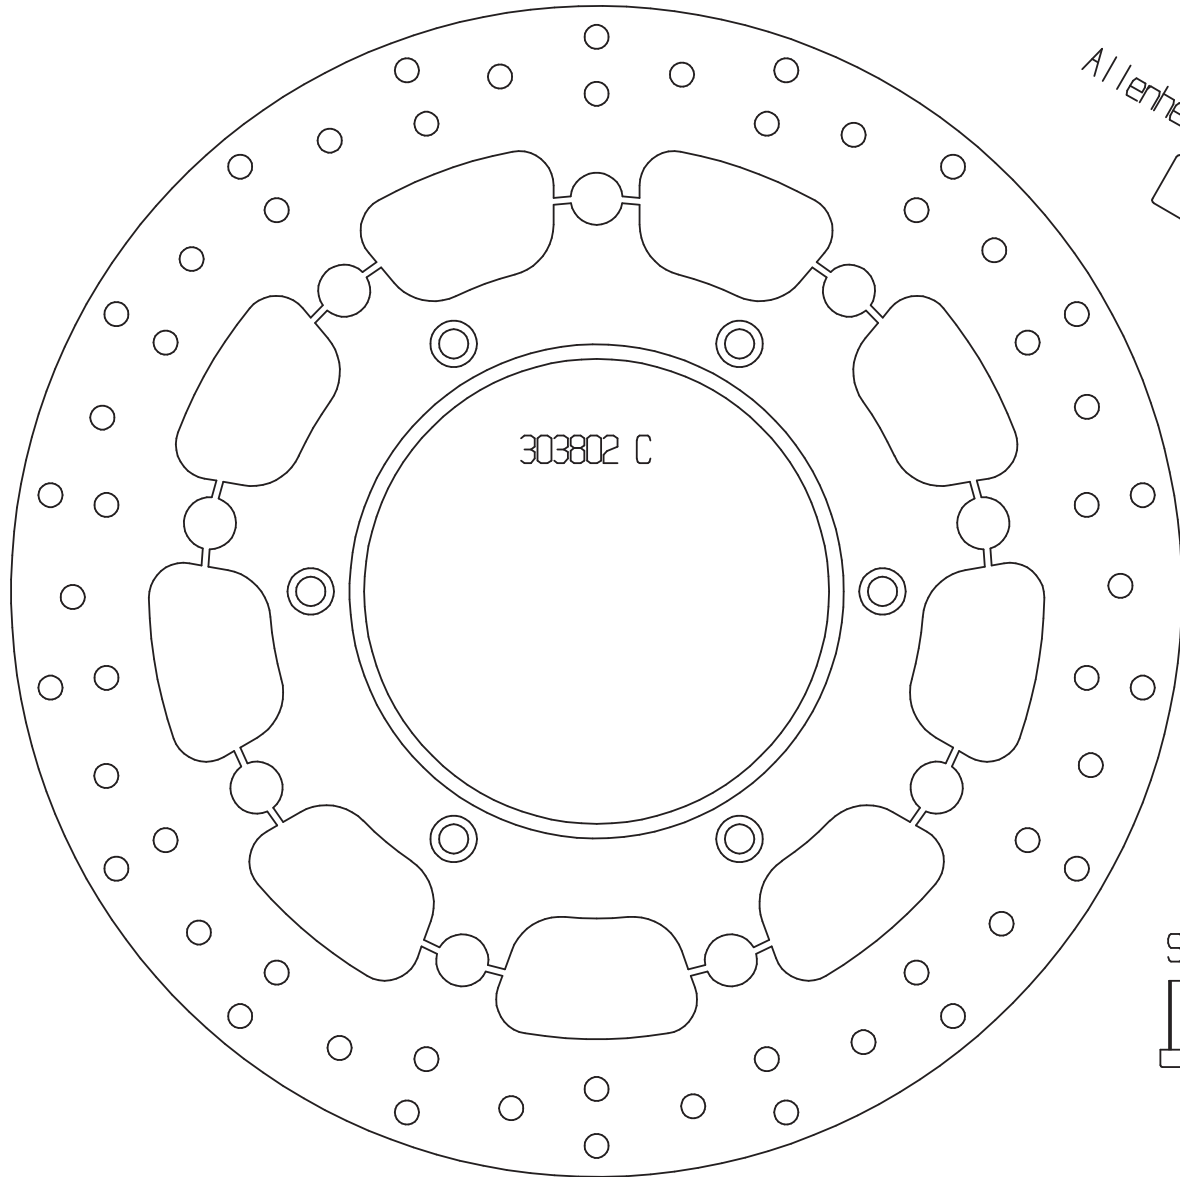

Triumph America Up-grade Kit

code 303814K

Slim Allenhead M8x20